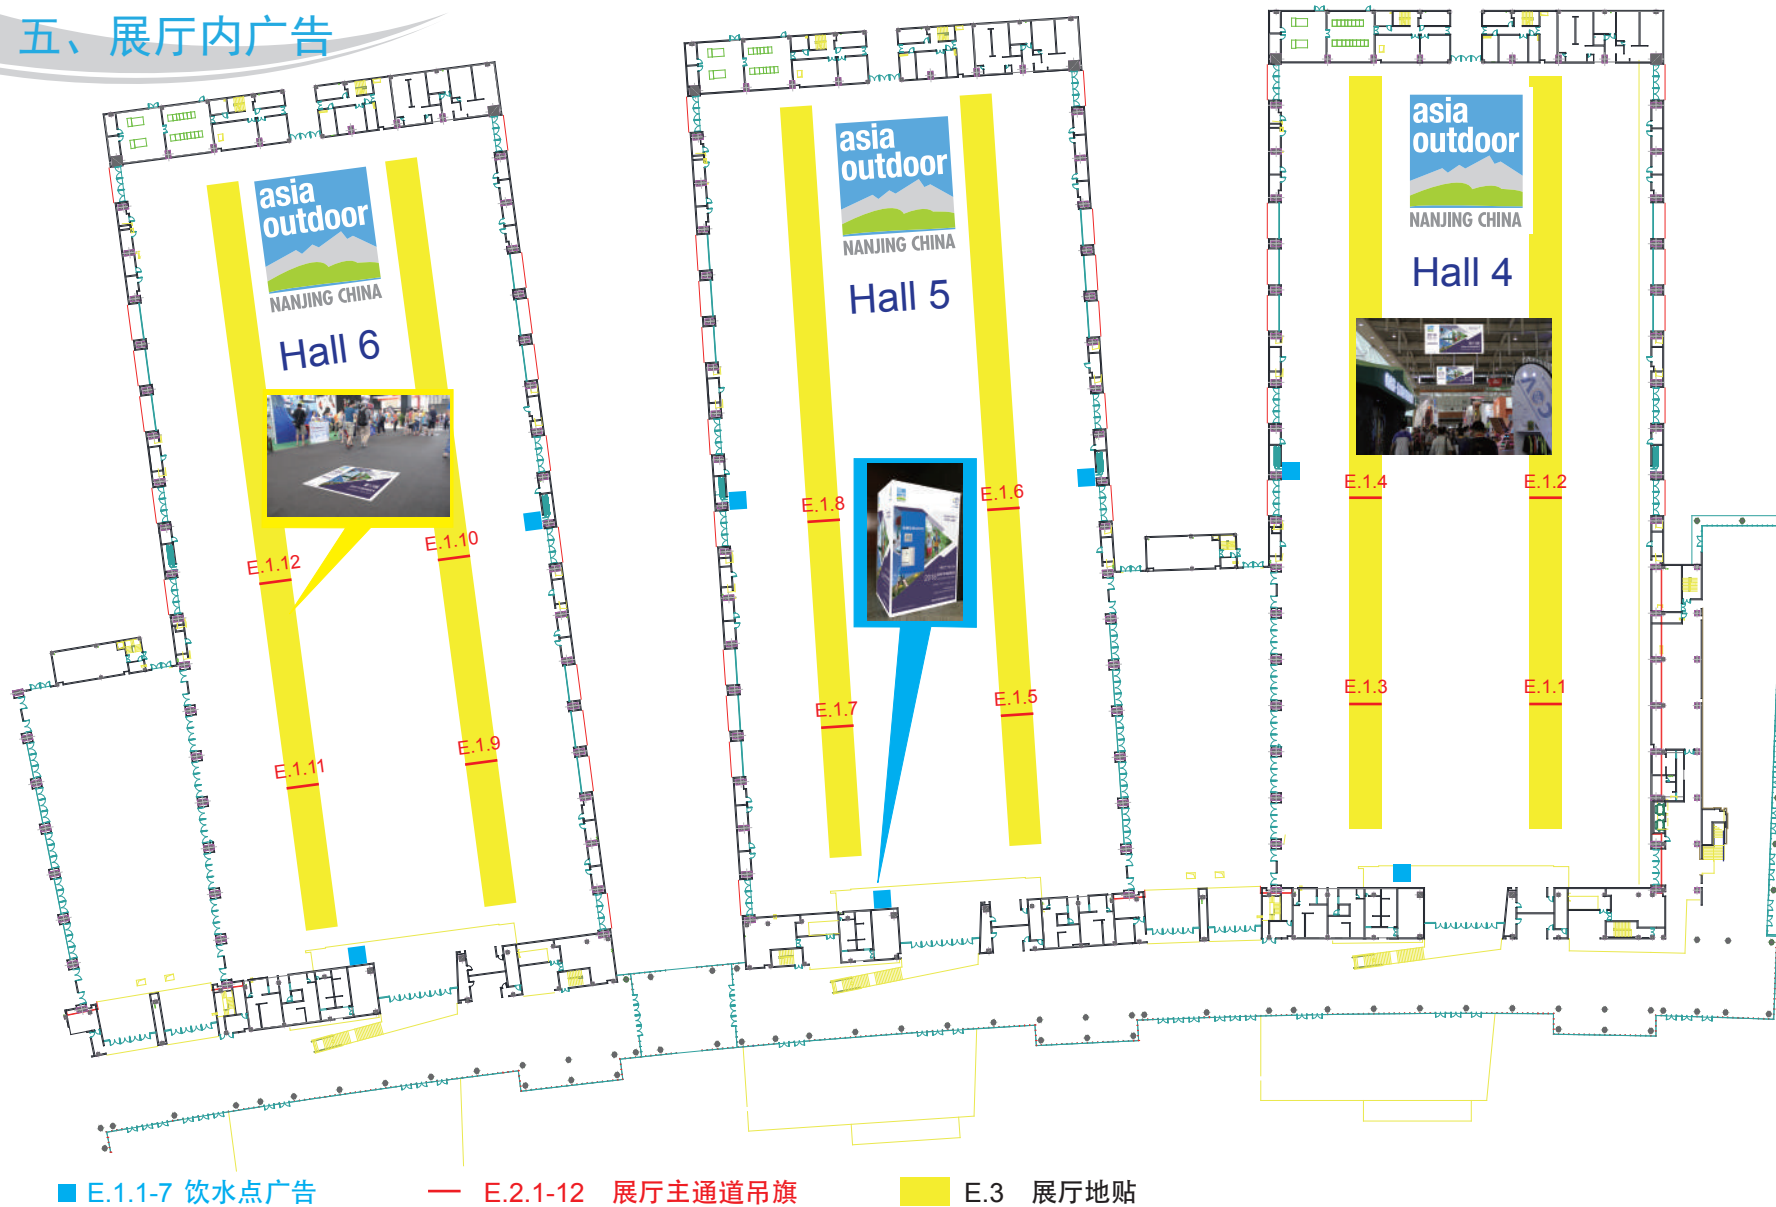

## 五、展厅内广告

## E.1 饮水点广告

现场设7个饮水点，70%的观众及参展商将使用饮水机。

- \* 位置：展厅内主出入口
- \* 编号：E.1.1~7
- \* 尺寸：L:1.8m×W:0.8m×H:2.5m
- \* 材质：KT板
- \* 价格：15000元/7个，2个/4、6厅，3个/5厅

## E.2 展厅主通道吊旗

- \* 位置：展厅内，主通道正上方
- \* 编号：E.2.1~12
- \* 尺寸：W:6m×H:3m
- \* 材质：双面喷绘
- \* 价格：18000元/组，2面/组

## E.3 展厅地贴

- \* 位置：展厅主通道上
- \* 编号：E.3
- \* 尺寸：W:1.2m×H:1.2m
- \* 材质：写真
- \* 价格：9000元/10个，20个/展厅